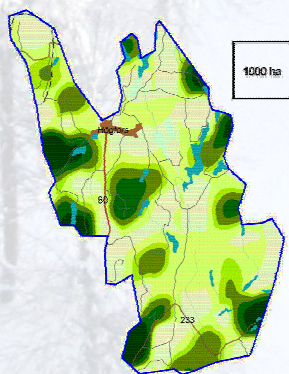

Flyginventering av älg

för en effektiv förvaltning

En målstyrd älgförvaltning kräver kunskap om de lokala stammarnas täthet och sammansättning. Flyginventering med helikopter är ett effektivt sätt att få nödvändig information om älgstammen i ett område. Svensk Naturförvaltning AB har under flera år flyginventerat älg och hjort över stora delar av Sverige.

INTE EN METOD UTAN FLERA

Snö är en förutsättning för en lyckad flyginventering av älg men oavsett hur bra förhållanden man flyger under så är det omöjligt att se alla djur. Därför är det viktigt att man använder en metod som gör det möjligt att beräkna hur stor andel av djuren som observeras. För att en flyginventering skall bli kostnadseffektiv krävs som regel att man genomför mätningen i form av ett stickprov.

Svensk Naturförvaltning har den kompetens och erfarenhet som krävs för att anpassa metodiken till varje enskilt område som skall inventeras. Inventering sker vanligen i rutor eller längs linjer och vi tillämpar alltid metoder som bygger på beprövade statistiska analysmodeller. Områdets areal och kundens önskemål avgör vilken metod som skall användas.

REDOVISNING

Resultatredovisningen sker utifrån kundens önskemål. En uppskattad form och som alltid ingår i priset är ett lättöverskådligt resultatblad med en tabell över inventeringsresultaten och en karta som illustrerar älgarnas fördelning i området.

Antal älgar	133
Älgar per 1000 ha	8,3
Älgar per 1000 ha fastmark*	8,7
Antal tjurar	34
Antal kor	70
Antal kalvar	28
Kalv per ko	0,40
Kalv per vuxen	0,27
Andel kor utan kalv	65%
Andel kor med 1 kalv	30%
Andel kor med 2 kalvar	5%
Könskvot	33%
Areal 1000 ha	15 962
Andel fastmark*	96%
Andel skogs- och myrmark	96%